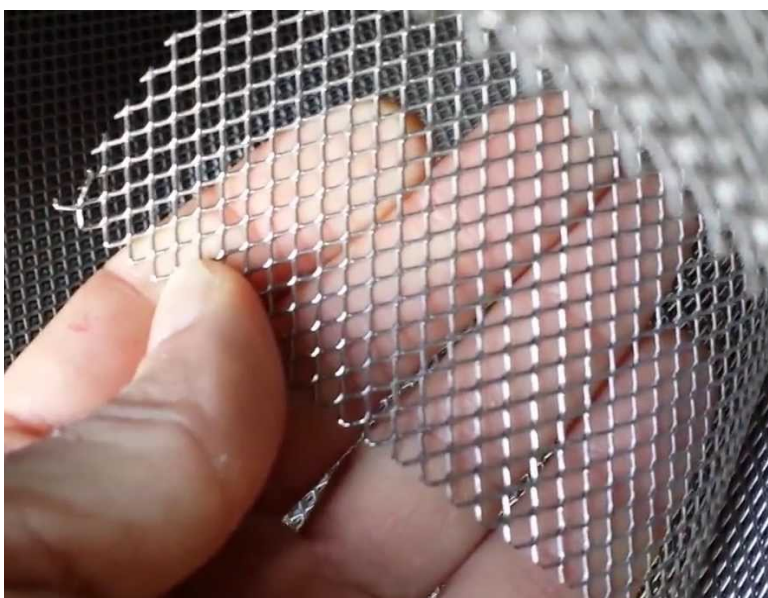

la mosquitera con tela de acero inoxidable
mosquito screen with inox fabric
moustiquaire en acier inoxydable

La mosquitera con tela de acero inoxidable es resistente a todo tipo de animales tales como domésticos o roedores.

*Posibilidad de fabricación en: **modelos fija Hawaii, corredera Caribe Lux, practicable Elitte Door.***

The mosquito screen with stainless steel fabric is resistant to all types of animals such as pets or rodents.

*Possibility of manufacturing in: **fixed models Hawaii, sliding Caribe Lux, practicable Elitte Door.***

La moustiquaire en acier inoxydable résiste à tous les types d'animaux tels que les animaux domestiques ou les rongeurs.

*Possibilité de fabrication en: **modèles fixes Hawaii, Caribe Lux coulissant, Elitte Door practicable.***