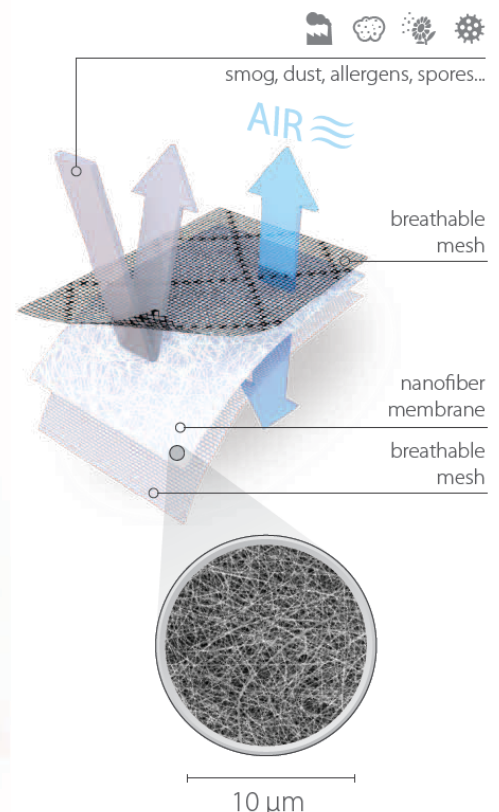

Independent filtration testing