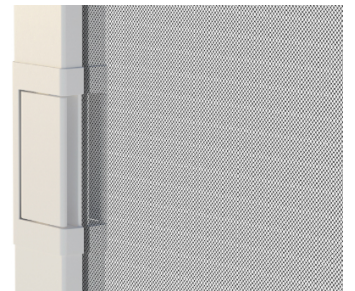

Magic Corner

la mosquitera enrollable esquinera
corner retractable mosquito screen
moustiquaire enrollable en angle

La Magic es una mosquitera enrollable esquinera para grandes aperturas. Puede alcanzar **hasta 6,5ml en 1 hoja y 13ml en 2 hojas**. La mosquitera se desliza sobre un perfil de tan solo 12,5mm. El tirador queda totalmente empotrado y oculta para un mejor diseño.

*The Magic is a corner retractable mosquito screen for large openings. It can reach up to **6.5ml on 1 sheet and 13ml on 2 sheets**. The mosquito net slides on a profile of only 12.5mm. The handle is completely recessed and hidden for a better design.*

spans up to **13 lm.** width and **3 lm.** high

Magic Screen

la mosquitera enrollable sin fin
endless retractable mosquito screen
moustiquaire enrollable sans fin

La Magic es una mosquitera enrollable lateral para grandes aperturas. Puede alcanzar **hasta 6,5ml en 1 hoja y 13ml en 2 hojas**. La mosquitera se desliza sobre un perfil de tan solo 12,5mm. El tirador queda totalmente empotrado y oculta para un mejor diseño.

The Magic is a retractable mosquito screen for large openings. It can reach up to **6.5ml on 1 sheet and 13ml on 2 sheets**. The mosquito net slides on a profile of only 12.5mm. The handle is completely recessed and hidden for a better design.