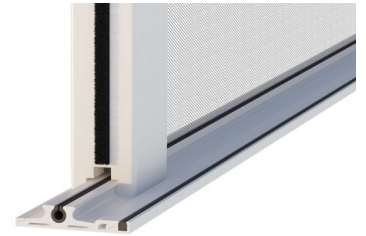

Magic Corner

la mosquitera enrollable esquinera
corner retractable mosquito screen
moustiquaire enrollable en angle

La Magic es una mosquitera enrollable esquinera para grandes aperturas. Puede alcanzar **hasta 6,5ml en 1 hoja y 13ml en 2 hojas**. La mosquitera se desliza sobre un perfil de tan solo 12,5mm. El tirador queda totalmente empotrado y oculta para un mejor diseño.

*The Magic is a corner retractable mosquito screen for large openings. It can reach up to **6.5ml on 1 sheet and 13ml on 2 sheets**. The mosquito net slides on a profile of only 12.5mm. The handle is completely recessed and hidden for a better design.*

spans up to **13 lm.** width and **3 lm.** high

Magic Screen

la mosquitera enrollable sin fin
endless retractable mosquito screen
moustiquaire enrollable sans fin

La Magic es una mosquitera enrollable lateral para grandes aperturas. Puede alcanzar **hasta 6,5ml en 1 hoja y 13ml en 2 hojas**. La mosquitera se desliza sobre un perfil de tan solo 12,5mm. El tirador queda totalmente empotrado y oculta para un mejor diseño.

The Magic is a retractable mosquito screen for large openings. It can reach up to **6.5ml on 1 sheet and 13ml on 2 sheets**. The mosquito net slides on a profile of only 12.5mm. The handle is completely recessed and hidden for a better design.