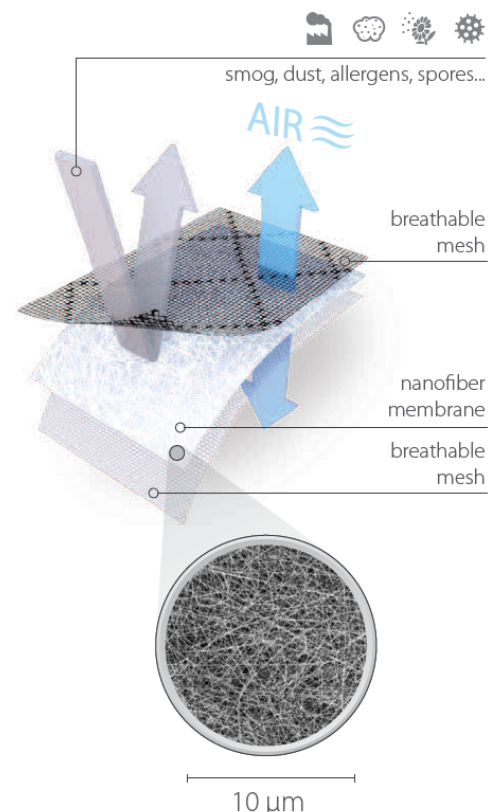

The mosquito net with **RESPILON AIR nanofiber membrane** prevents the passage of contamination, pollen, dust, microorganisms and rainwater. No more allergenic molds will enter the home. **Models Anti-allergic: retractable mosquito screen LUXE 45, sliding Caribe Lux, fix Hawaii y open door Elite Door.**

La moustiquaire **avec membrane en nanofibre RESPILON AIR** empêche le passage de la contamination, du pollen, de la poussière, des micro-organismes et de l'eau de pluie. Plus de moisissures allergéniques n'entreront dans la maison. Maquettes antialergique: **moustiquaire enrollable LUXE 45, moustiquaire coulissante Caribe Lux, moustiquaire fixe Hawaii, moustiquaire pour porte**

Sample:

Q 500x

Q 500x

Q 500x

Q 10,000x

Inox

la mosquitera con tela de acero inoxidable
mosquito screen with inox fabric
moustiquaire en acier inoxydable

La mosquitera con tela de acero inoxidable es resistente a todo tipo de animales tales como domésticos o roedores.