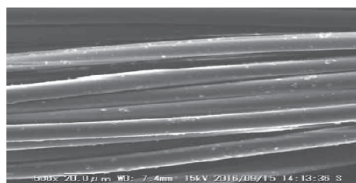

la mosquitera anti-alérgica
anti-allergic mosquito screen
moustiquaire anti-allergique

La mosquitera con **membrana de nanofibra RESPILON AIR** impide el paso de contaminación, polen, polvo, microorganismos y agua de lluvia. Ya no entrarán los mohos alérgicos que se introducen en el hogar. Modelos Anti-alérgico: **Mosquitera enrollable LUXE 45, corredera Caribe Lux, fija Hawaii y practicable Elite Door.**

The mosquito net with **RESPILON AIR nanofiber membrane** prevents the passage of contamination, pollen, dust, microorganisms and rainwater. No more allergenic molds will enter the home. **Models Anti-allergic: retractable mosquito screen LUXE 45, sliding Caribe Lux, fix Hawaii y open door Elite Door.**

La moustiquaire **avec membrane en nanofibre RESPILON AIR** empêche le passage de la contamination, du pollen, de la poussière, des micro-organismes et de l'eau de pluie. Plus de moisissures allergéniques n'entreront dans la maison. Maquettes antialergique: **moustiquaire enrollable LUXE 45, moustiquaire coulissante Caribe Lux, moustiquaire fixe Hawaii, moustiquaire pour porte**

Sample:

Q 500x